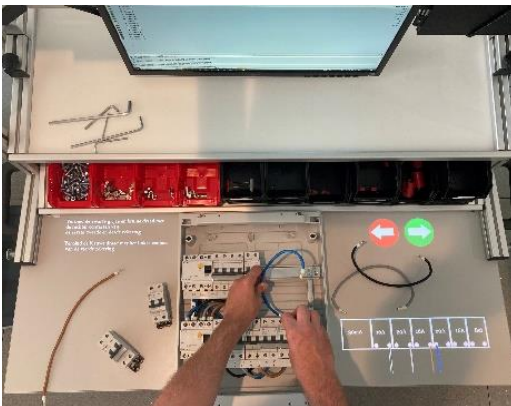

Project westVLAR

West-Vlaamse bedrijven zijn hoogtechnologisch, innovatief en steeds meer Industrie 4.0. Dat betekent ook nieuwe vormen van leren, zoals Augmented Reality (AR). Groep Gidts, Lichtwerk en 9 West-Vlaamse secundaire scholen bundelen de krachten om tijdens het schooljaar 2022-2023 met het project “westVLAR” (West-Vlaanderen Augmented Reality) AR in de opleidingen elektriciteit en elektromechanica binnen te brengen.